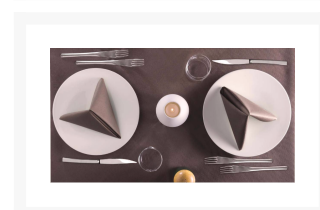

Linea Tovaglioli Airwave 40x40

50,00 €

Immagini prodotto

Descrizione Breve

Stai cercando una confezione convenienza di tovaglioli per il rifornimento del tuo locale?

Ecco il prodotto che fa al caso tuo: la confezione da 1000 tovaglioli 40x40 di svariati colori e tonalità della linea Airwave della Pack Service Italia, azienda leader nel settore del tovagliato italiano.

**PRATICI - MONOUSO - MORBIDI E CONSISTENTI AL TATTO - ELEGANTI -
COLORATI - SPEDIZIONE RAPIDA**

Descrizione

La confezione da 1000 tovaglioli, con la possibilità di scegliere tra svariati colori e tonalità, della linea Airwave di Pack Service Italia, è un'ottima soluzione per il rifornimento del tovagliato del tuo locale.

Si tratta di prodotti monouso, ecosostenibili, ad effetto seta, morbidi e consistenti al tatto, piacevoli da toccare e belli da vedere che conferiranno eleganza alla mise en place del tuo locale.

E' una linea di tovaglioli monouso che permette un risparmio sui costi di gestione, senza rinunciare alla resa estetica della tavola, di fondamentale importanza per gli occhi dei clienti.