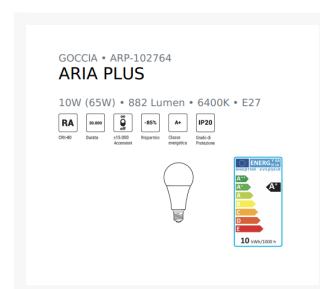

Lampada a Goccia Luce Fredda 10W E27 - Century

3,28 €

Immagini prodotto

Descrizione Breve

Lampada LED ARIA 65 PLUS del marchio CENTURY

- **IDONEA ANCHE PER IMPIEGHI AD USO PROFESSIONALE**
- **SOSTITUISCE LAMPADINE TRADIZIONALI DA 50W A 140W**
- **RISPARMIO ENERGETICO FINO AL 90%**
- **6400K LUCE FREDDA**

Descrizione

Caratteristiche tecniche

- Attacco lampada E27
- Potenza effettiva 10W
- Potenza equivalente 65W
- Luminosità 882 Lumen
- Apertura fascio 270°
- Resa cromatica (CRI) > 80
- Voltaggio 220-240V/AC