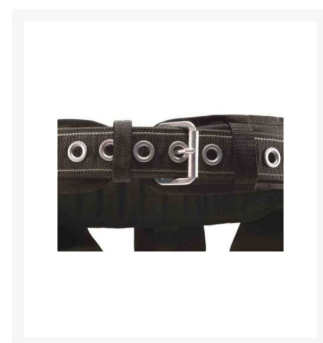

Cintura Portautensili 52200 - Plano

59,84 €

Immagini prodotto

Descrizione Breve

Cintura portautensili professionale.

Ecos offre la vendita della cintura portautensili professionale a marchio Plano; un valido alleato per il trasporto di utensili e minuteria varia con comode tasche e una chiusura in metallo.

**PROFESSIONALE - TRASPORTO DI UTENSILI E MINUTERIA - UTILE -
COMODA - PREZZI VANTAGGIOSI**

Cintura Portautensili: caratteristiche

La **cintura portautensili a marchio Plano**, è sinonimo di **comodità, professionalità e qualità**.

Il marchio Plano ti garantisce:

- **cintura professionale con comode tasche per utensili e minuteria**
- **porta martello e chiusura in metallo**
- **imbottita e traspirante**
- **cintura regolabile da 90 a 130 cm**
- **maniglie per un facile trasporto**
- **costituita con polipropilene**