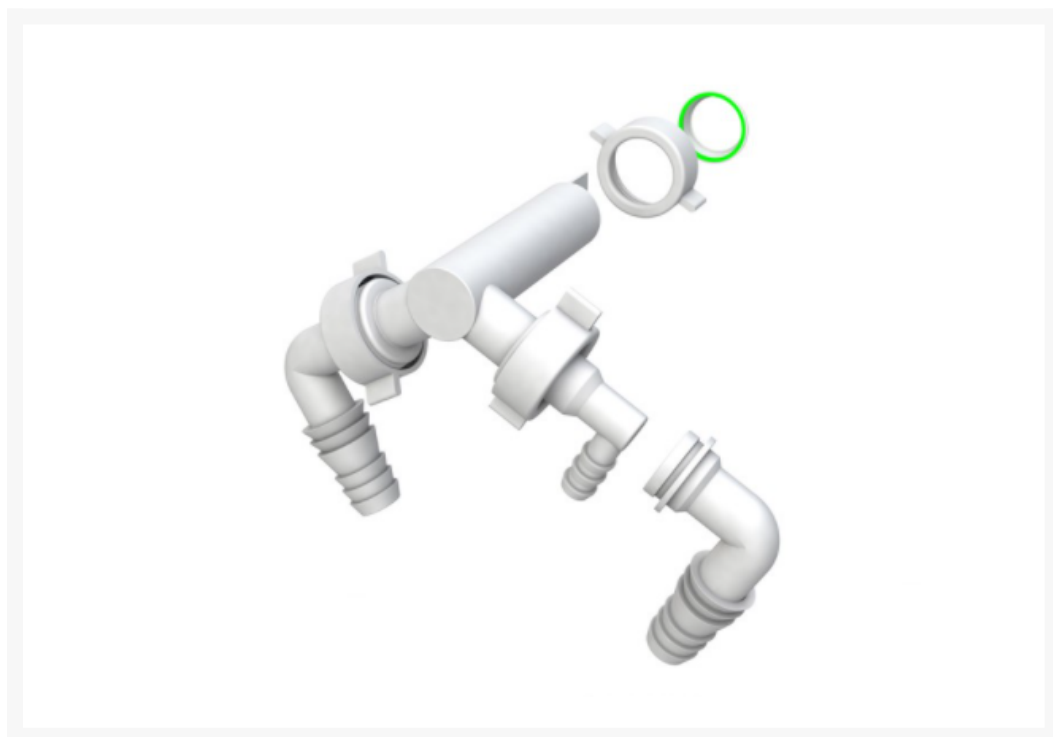

Ariete Attacco Lavatrice/Asciugatrice - Bonomini

5,30 €

Immagini prodotto

Descrizione Breve

Doppio attacco lavatrice + asciugatrice per sifoni ad incasso.

- **IN POLIPROPILENE**
- **COLORE BIANCO**
- **RESISTENTE**
- **PROFESSIONALE**

Descrizione

CARATTERISTICHE

Quando si dispone già di una lavatrice, in bagno o in lavanderia, normalmente questa è collegata ad uno scarico sifonato posto all'interno della parete, dalla quale fuoriesce un bocchettone munito di attacco portagomma al quale viene collegato il manicotto in gomma posto al termine del tubo di scarico della lavatrice. Volendo installare una seconda lavatrice bisogna fare molta attenzione a non collegare le due macchine in modo che lo scarico dell'acqua di una macchina finisca dentro allo scarico dell'altra, in quanto sicuramente si provocherebbe il malfunzionamento reciproco delle due macchine con il rischio di danneggiarne le parti meccaniche. Bisogna quindi applicare al bocchettone di scarico fuoriuscente dal muro un dispositivo in grado di impedire questo cortocircuito idraulico.

BONOMINI propone diverse e differenti soluzioni a questo problema. Questo dispositivo viene inserito nel bocchettone che fuoriesce dalla parete. Dispone di due attacchi filettati ai quali collegare due dei tre portagomma presenti nella confezione. I portagomma in dotazione sono tre: due per macchine lavatrici e uno per macchine asciugatrici, in modo da offrire la soluzione in ogni caso.

Ulteriori informazioni

SKU	IDRO01231
Misura	No
Quantità	1
Pezzi per Confezione	1
Produttore	No
Tipo di prezzo	No
Modello	No
Condizione	Nuovo
Peso	0.0790
Altezza cm	No
Larghezza cm	No
Profondità cm	No
Marche	No