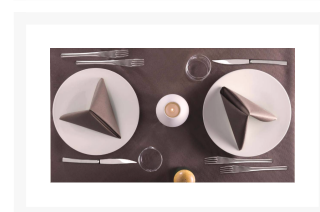

Linea Tovaglioli Airwave 40x40

50,00 €

Immagini prodotto

Descrizione Breve

Stai cercando una confezione convenienza di tovaglioli per il rifornimento del tuo locale?

Ecco il prodotto che fa al caso tuo: la confezione da 1000 tovaglioli 40x40 di svariati colori e tonalità della linea Airwave della Pack Service Italia, azienda leader nel settore del tovagliato italiano.

**PRATICI - MONOUSO - MORBIDI E CONSISTENTI AL TATTO - ELEGANTI -
COLORATI - SPEDIZIONE RAPIDA**

Descrizione

La confezione da 1000 tovaglioli, con la possibilità di scegliere tra svariati colori e tonalità, della linea Airwave di Pack Service Italia, è un'ottima soluzione per il rifornimento del tovagliato del tuo locale.

Si tratta di prodotti monouso, ecosostenibili, ad effetto seta, morbidi e consistenti al tatto, piacevoli da toccare e belli da vedere che conferiranno eleganza alla mise en place del tuo locale.

E' una linea di tovaglioli monouso che permette un risparmio sui costi di gestione, senza rinunciare alla resa estetica della tavola, di fondamentale importanza per gli occhi dei clienti.