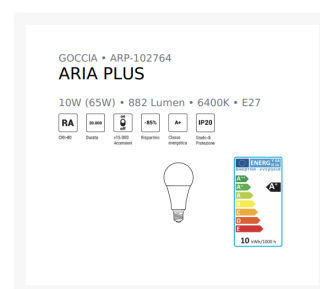

# Lampada a Goccia Luce Fredda 10W E27 - Century

4,20 €

## Descrizione Breve

Lampada LED ARIA 65 PLUS del marchio CENTURY

- IDONEA ANCHE PER IMPIEGHI AD USO PROFESSIONALE
- SOSTITUISCE LAMPADINE TRADIZIONALI DA 50W A 140W
- RISPARMIO ENERGETICO FINO AL 90%
- 6400K LUCE FREDDA

### Caratteristiche tecniche

- Attacco lampada E27
- Potenza effettiva 10W
- Potenza equivalente 65W
- Luminosità 882 Lumen
- Apertura fascio 270°
- Resa cromatica (CRI) > 80
- Voltaggio 220-240V/AC

## Ulteriori informazioni

---

SKU	ELET.154
Misura	No
Quantità	1
Pezzi per Confezione	1
Produttore	No
Tipo di prezzo	No
Modello	No
Condizione	Nuovo
Peso	0.1220
Altezza cm	127
Larghezza cm	No
Profondità cm	No
Marche	ECOS Srl - Marchio