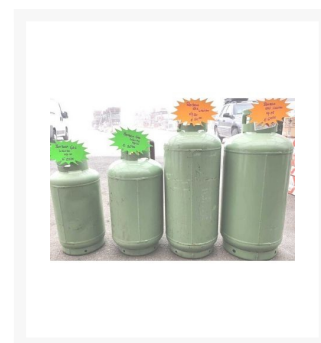

Bombole Gas GPL - Gruppo Autogas

A partire da
25,00 €

Immagini prodotto

Descrizione Breve

Bombole gas GPL in tagli da **10kg, 15kg, 20kg e 25kg**

Ecos propone la vendita della bombola a gas GPL Verdina del Gruppo Autogas; la soluzione ideale per il fabbisogno di gas sicuro ed ecologico in ambito civile e industriale.